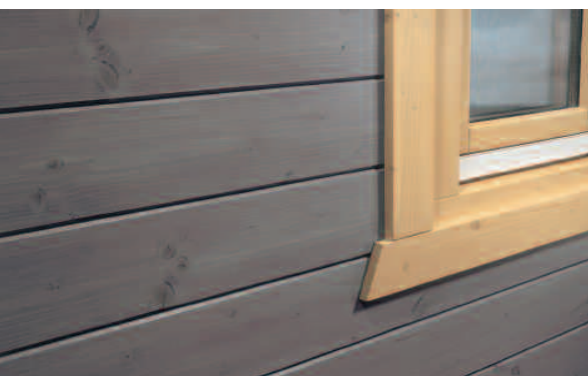

„Dauerhafter Schutz für
natürliche Schönheit.“

the right color

CETOL ANTIK-GRAU

DIE FARBE DER NATUR AUF HOLZ

Antik-Grau 1 · Farbton E3.05.42T

Antik-Grau 2 · Farbton D9.10.41T

Antik-Grau 3 · Farbton G1.05.45T

Antik-Grau 4 · Farbton G3.09.44T

Antik-Grau 5 · Farbton F3.03.38T

Optimaler Holzschutz und ansprechendes Design sind die Kombination für die Sikkens Antik-Grau Linie.

Naturbelassenes Holz liegt besonders in der modernen Architektur im Trend. Sikkens kommt dieser Entwicklung mit seinen fünf Antik-Grau Farbtönen nach. Diese lasierenden Farbtöne spiegeln die natürliche Erscheinung von Holz wieder und reichen von Antik-Grau über Silber bis zu Brauntönen.

Sikkens Antik-Grau:

- imitiert die natürliche Vergrauung von Holz
- bietet optimalen Holzschutz auf lange Zeit
- besonders geeignet auf Lärche und Fichte
- liegt im Trend bei Holzfarbtönen

DIE NATUR ALS PERFEKTE VORLAGE

Die hochwertigen Antik-Grau Lasurbeschichtungen unterstreichen eindrucksvoll die natürliche Schönheit der charakteristischen Holzstrukturen in allen Außenbereichen.

Das dekorative Ergebnis des Anstrichs wird dabei immer von der jeweiligen Holzart und der Anzahl der Schichten, bzw. Schichtstärken bestimmt. Sämtliche Sikkens Antik-Grau Farbtöne können aus der Base TU in den gängigen Cetol-Produkten abgetönt werden: