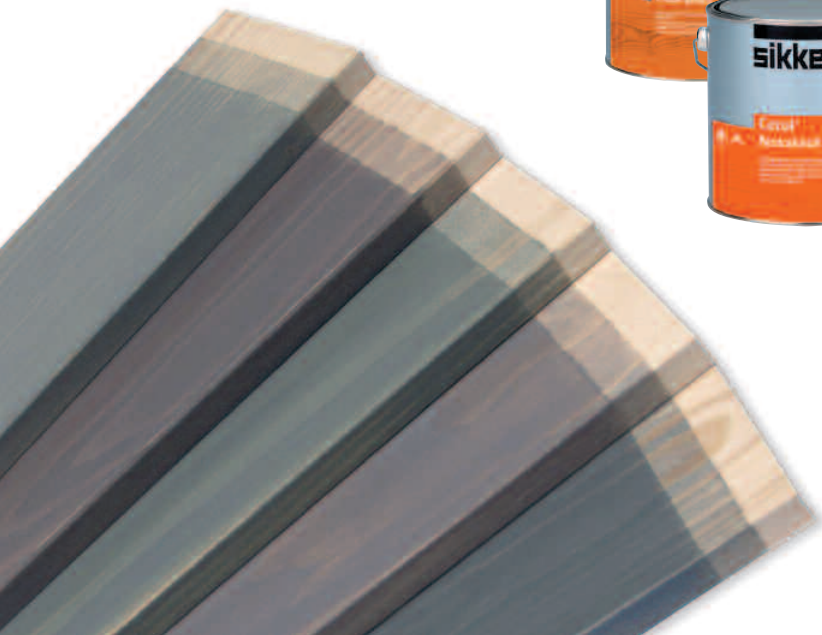

DIE NATUR ALS PERFEKTE VORLAGE

Die hochwertigen Antik-Grau Lasurbeschichtungen unterstreichen eindrucksvoll die natürliche Schönheit der charakteristischen Holzstrukturen in allen Außenbereichen.

Das dekorative Ergebnis des Anstrichs wird dabei immer von der jeweiligen Holzart und der Anzahl der Schichten, bzw. Schichtstärken bestimmt. Sämtliche Sikkens Antik-Grau Farbtöne können aus der Base TU in den gängigen Cetol-Produkten abgetönt werden:

- Cetol HLS plus (3 Anstriche)
- Cetol Novatech und Novatech Extra (2 Anstriche)
- Cetol Filter 7 (im System mit HLS plus 3 Anstriche)